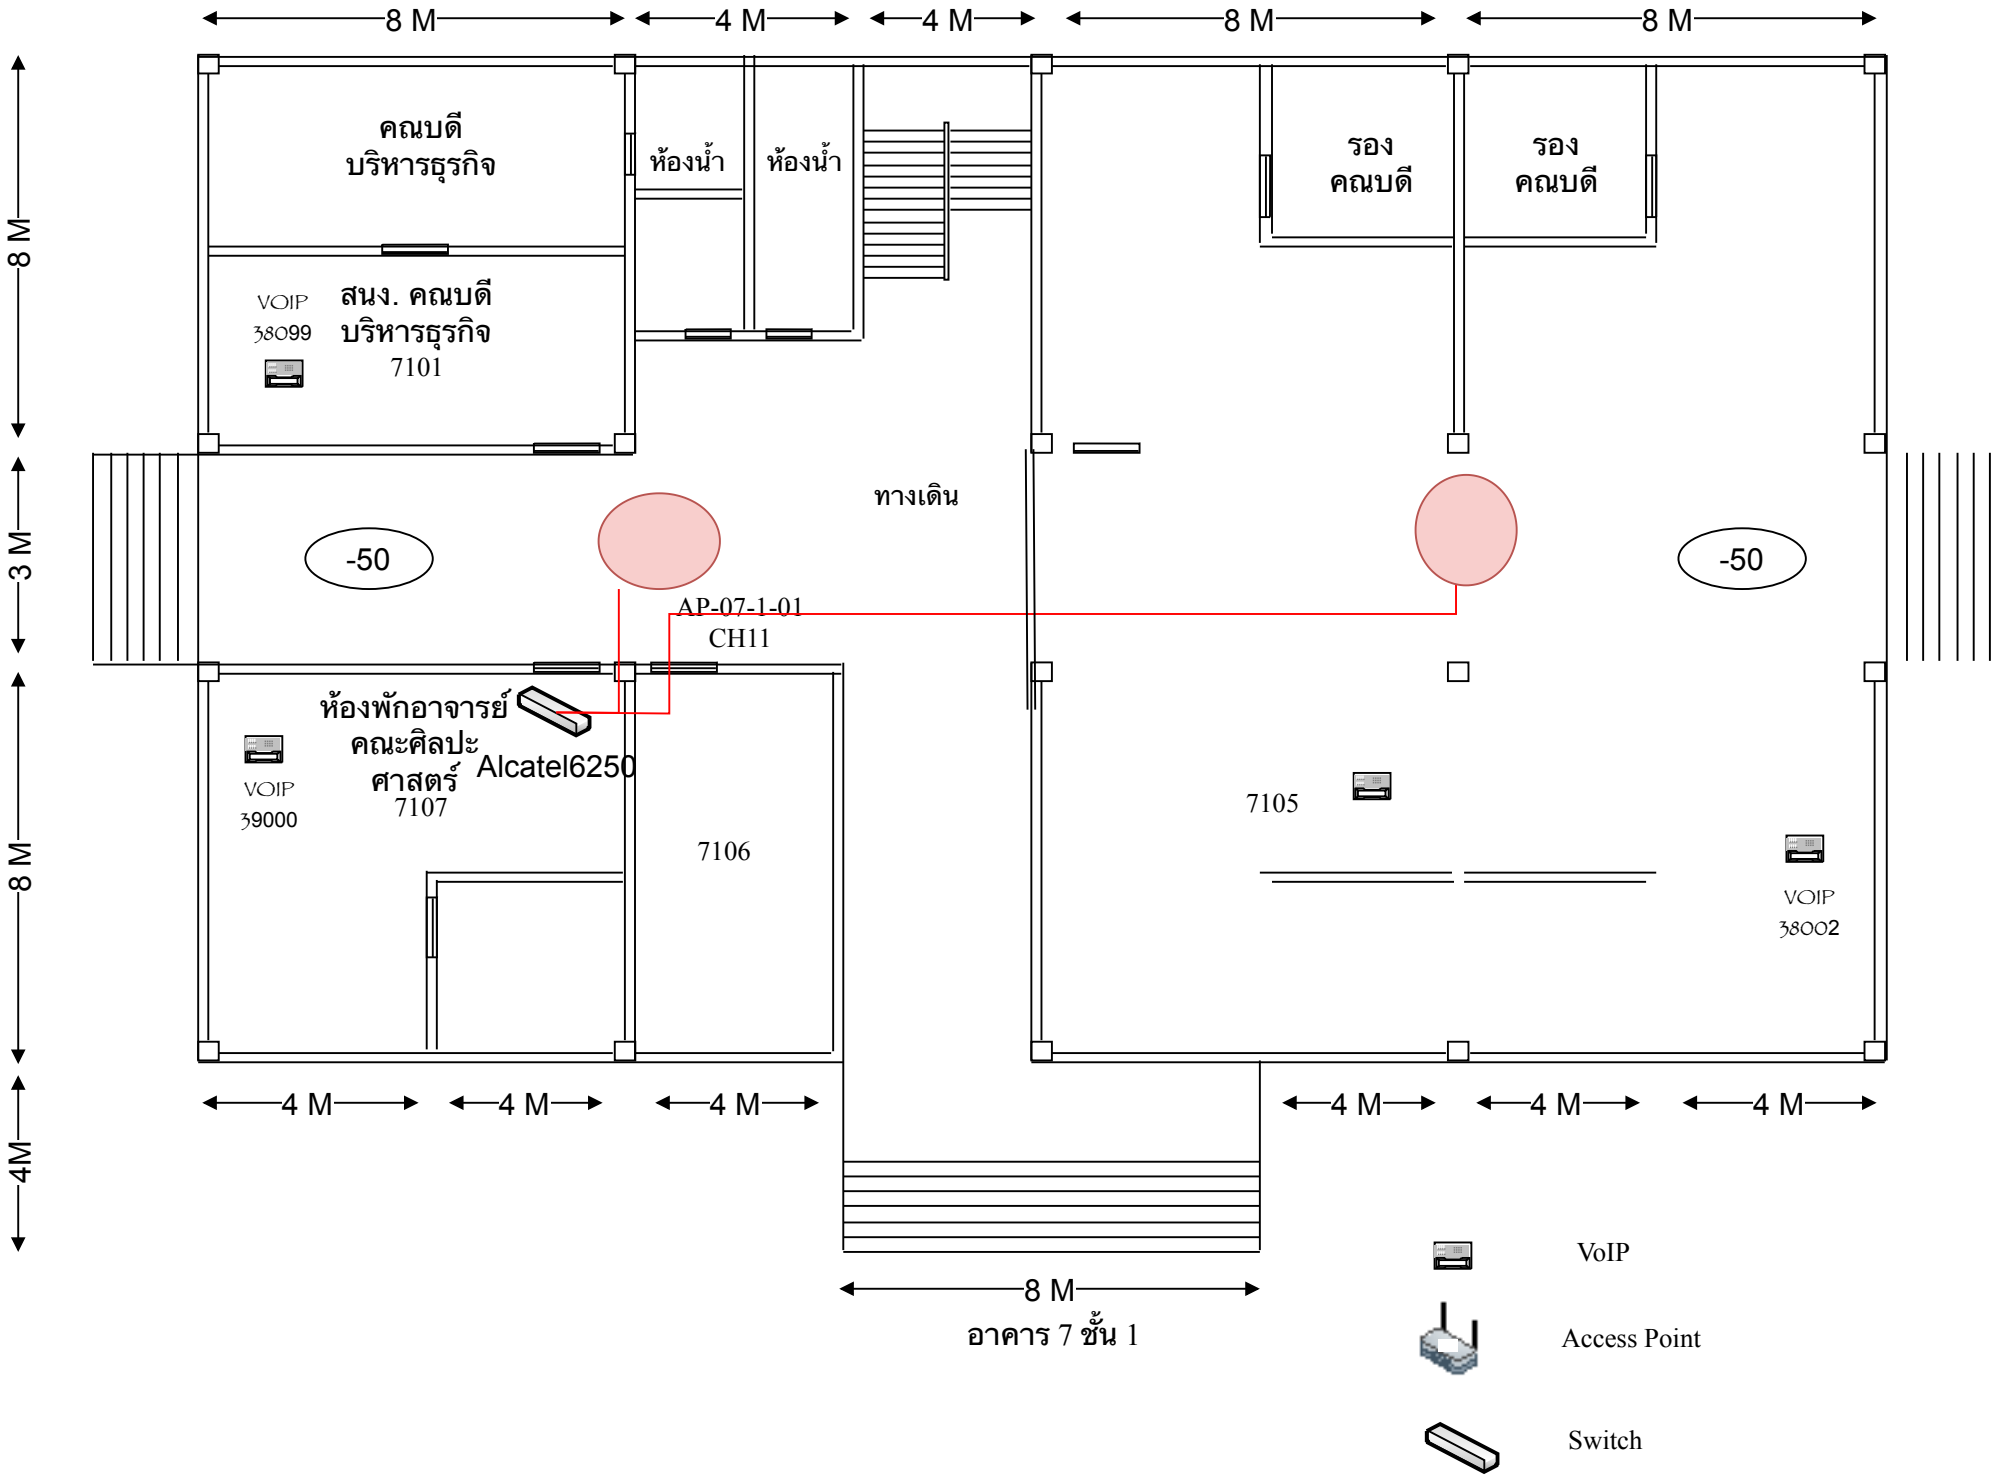

Access Point

Switch

อาคาร 3 ชั้น 2

-  Access Point
-  VoIP
-  Switch

อาคาร 3 ชั้น 3

Access Point

VoIP

อาคาร 3 ชั้น G

-  Access Point
-  VoIP 2 เครื่อง
-  Switch

อาคาร 4 ชั้น 2

 VoIP

 Access Point

 Switch

อาคาร 4 ชั้น 3

-  Switch
-  Access Point
-  VoIP

อาคาร 5 ชั้น 1

-  VoIP
-  Access Point
-  Switch

Text

-  VoIP
-  Access Point
-  Switch

อาคาร 7 ชั้น 2

VoIP

Access Point

Switch

อาคาร 7 ชั้น 3

-  VoIP
-  Access Point
-  Switch

อาคาร 8 ชั้น 2

-  VoIP
-  Access Point
-  Switch

อาคาร 8 ชั้น 3

 VoIP

 Access Point

 Switch

Fiber from B5F2