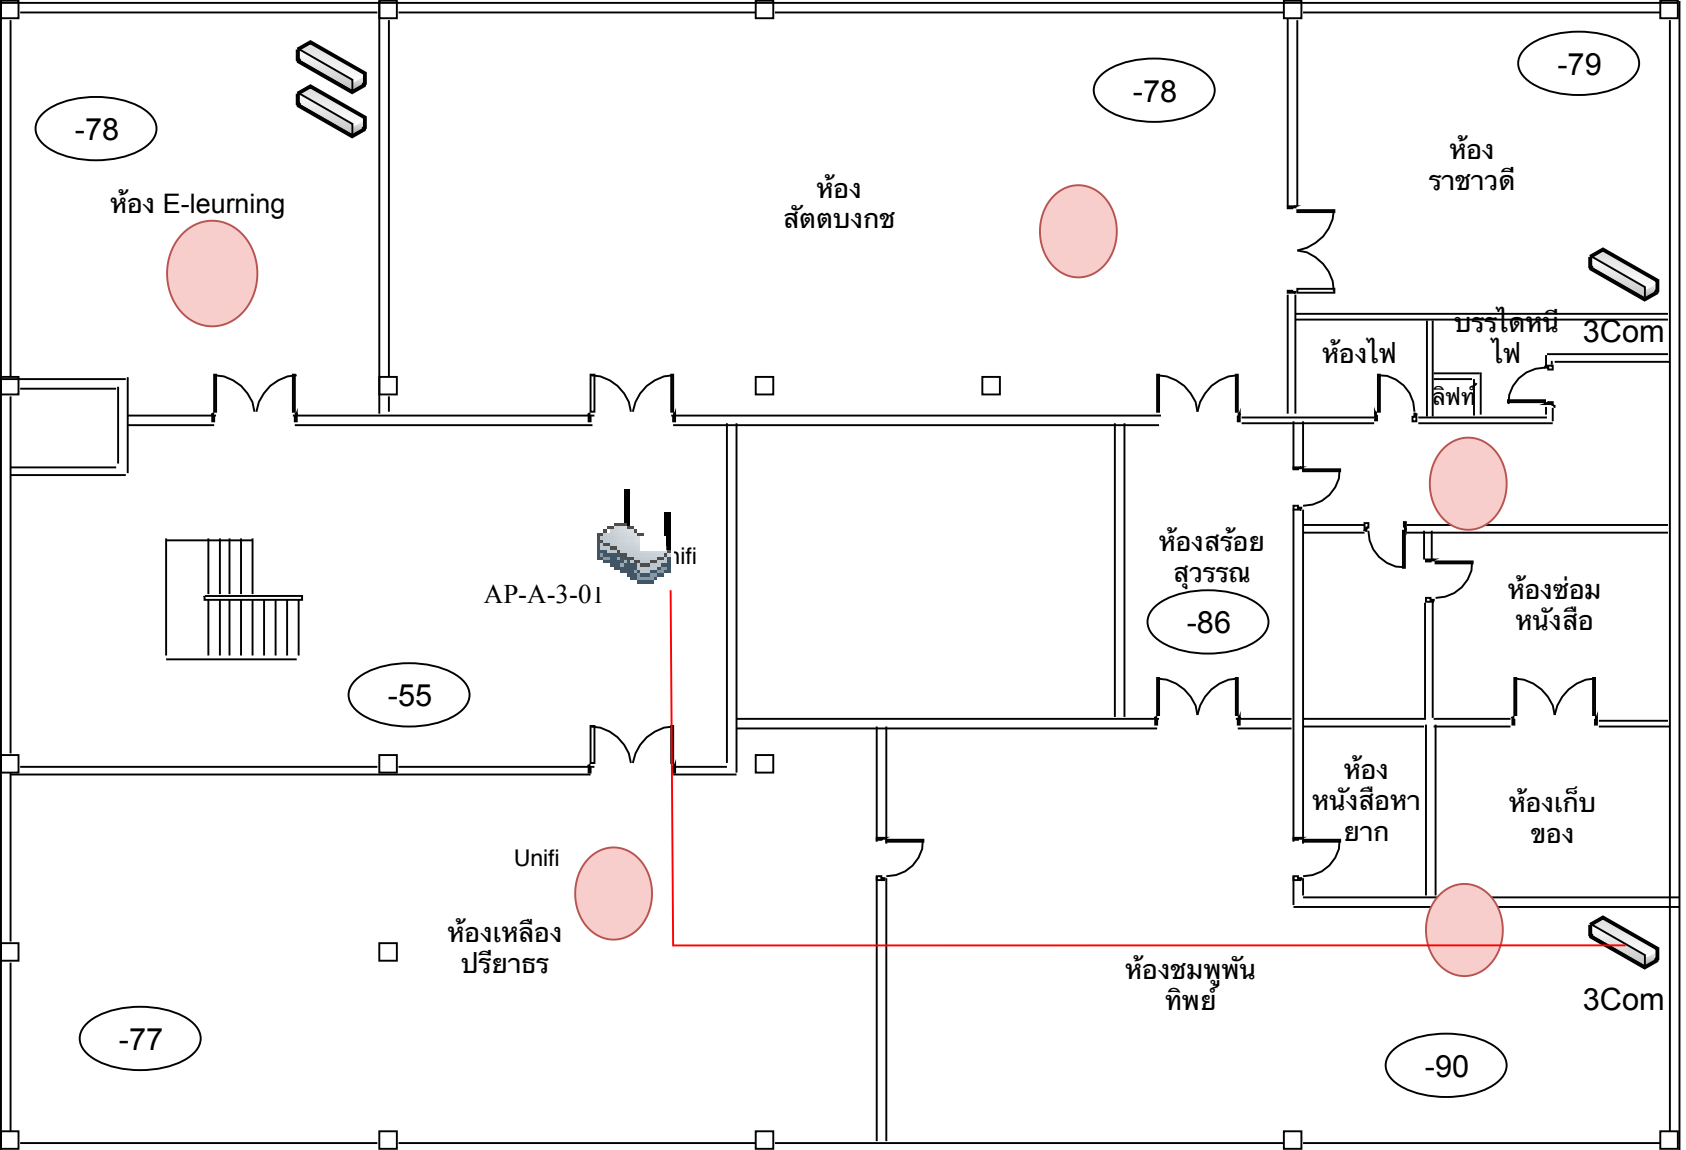

-  VoIP
-  Access Point
-  Switch

อาคาร 8 ชั้น 2

-  VoIP
-  Access Point
-  Switch

อาคาร 8 ชั้น 3

 VoIP

 Access Point

 Switch

Fiber from B5F2

อาคาร วิทยบริการ (ตึก 9) ชั้น 1

VoIP

Access Point

Switch

อาคาร วิทยบริการ (ตึก 9) ชั้น 2

-  VoIP
-  Access Point
-  Switch

อาคาร วิทยบริการ (ตึก 9) ชั้น 3

-  VoIP
-  Access Point
-  Switch

-  VoIP
-  Access Point
-  Switch

อาคารเจ้าพระยา
ชั้น 2

-  VoIP
-  Access Point
-  Switch