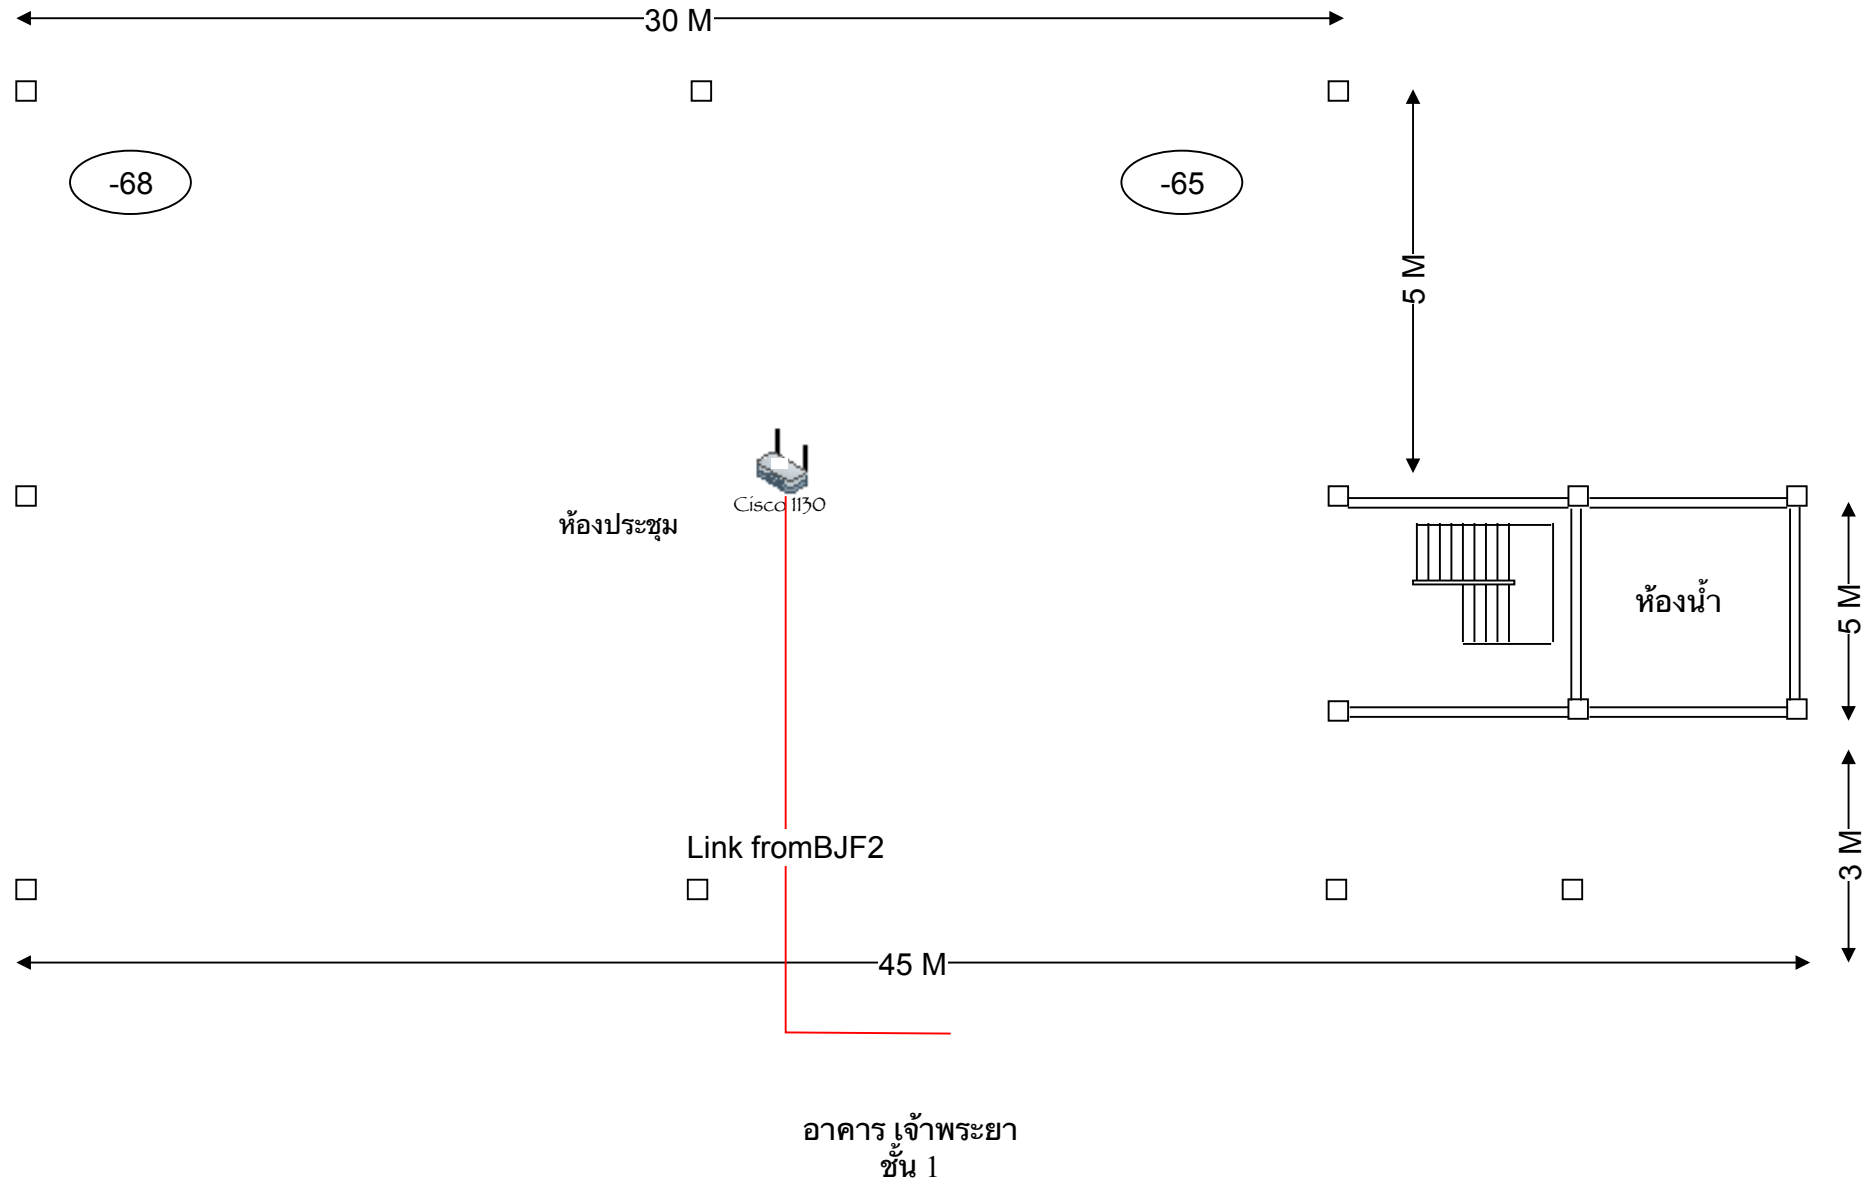

-  VoIP
-  Access Point
-  Switch

อาคาร 8 ชั้น 2

-  VoIP
-  Access Point
-  Switch

อาคาร 8 ชั้น 3

 VoIP

 Access Point

 Switch

Fiber from B5F2

อาคาร วิทยบริการ (ตึก 9) ชั้น 1

VoIP

Access Point

Switch

อาคาร วิทยบริการ (ตึก 9) ชั้น 2

-  VoIP
-  Access Point
-  Switch

อาคาร วิทยบริการ (ตึก 9) ชั้น 3

-  VoIP
-  Access Point
-  Switch