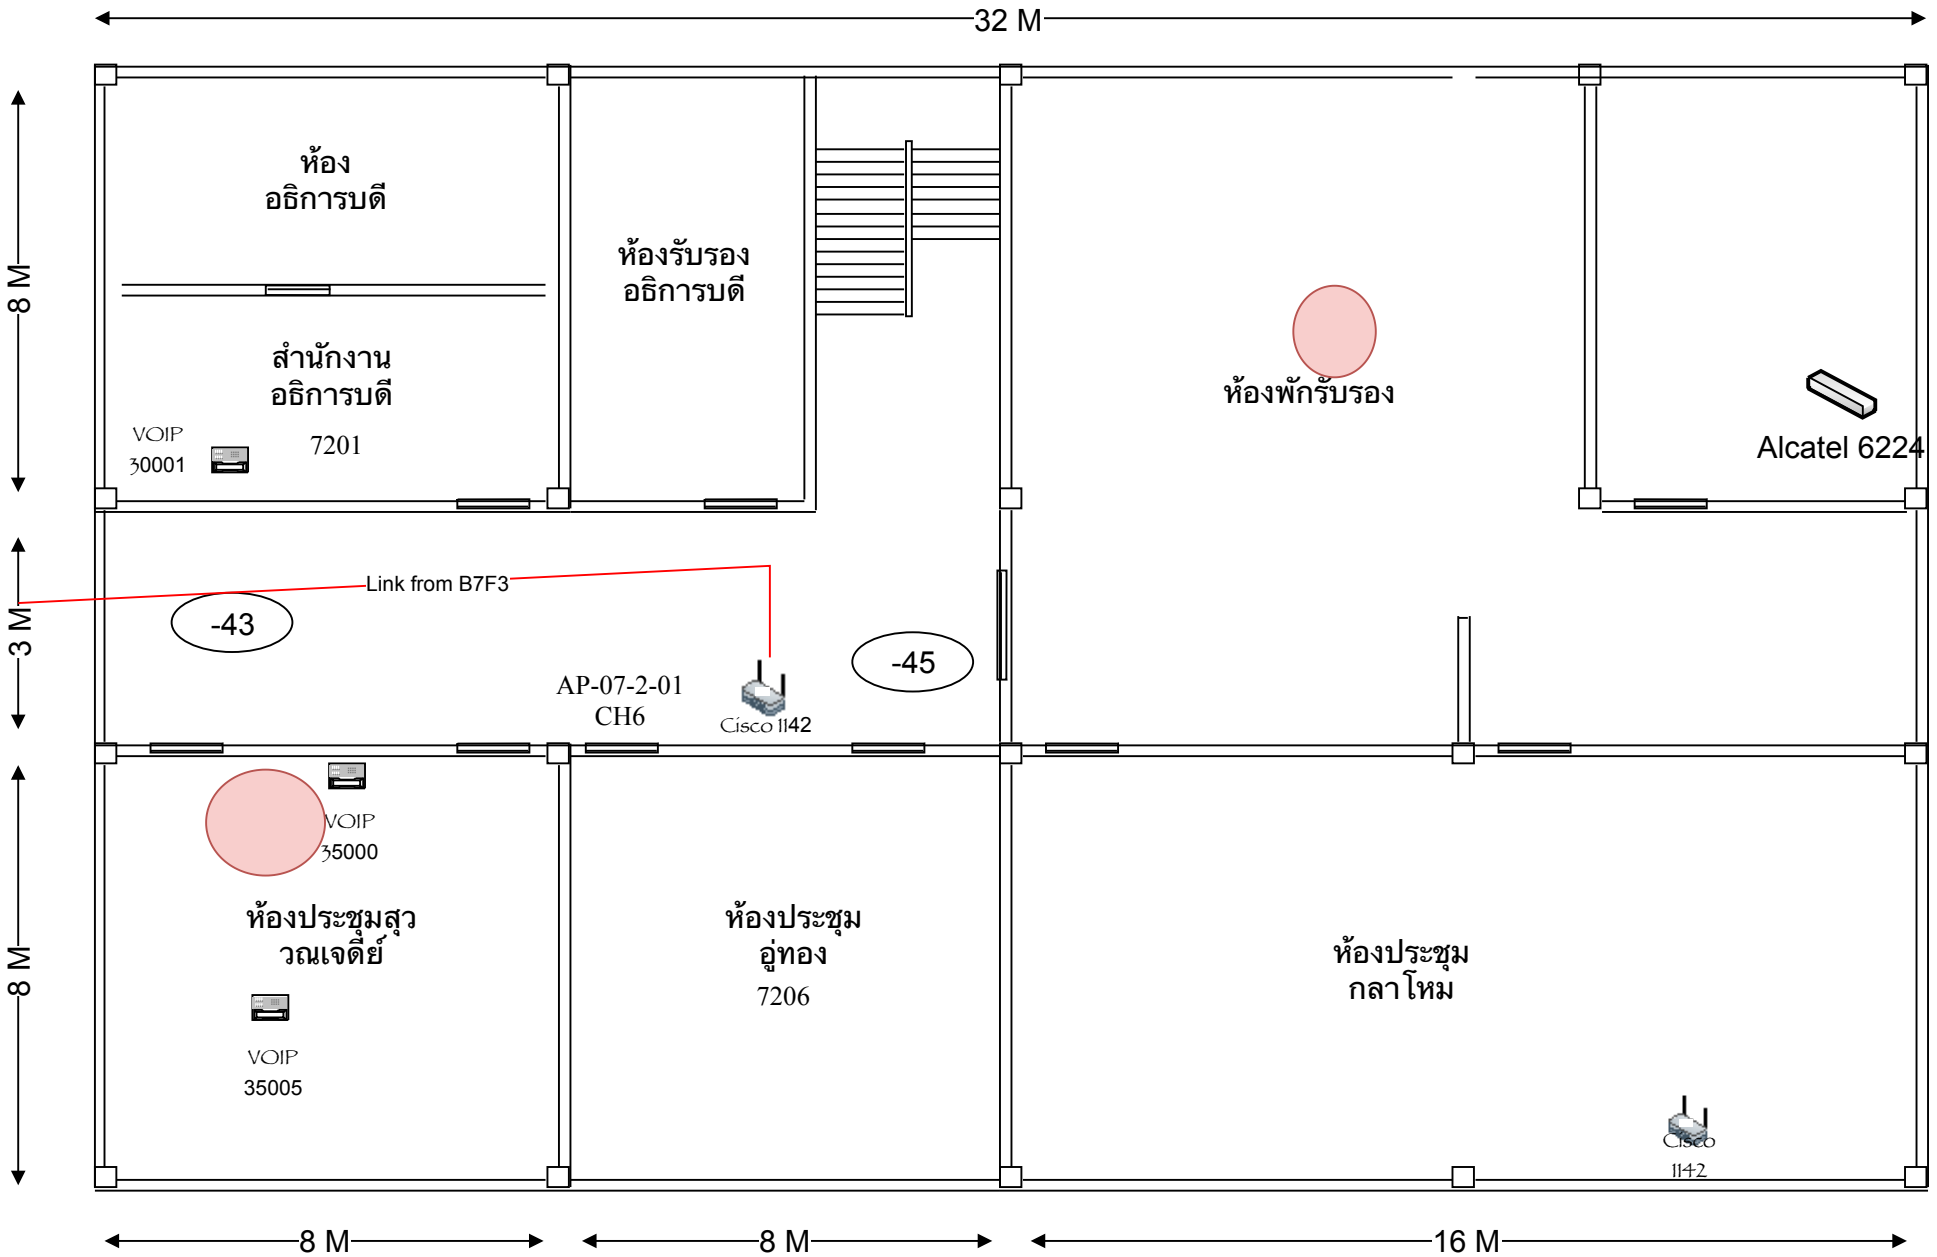

-  Access Point
-  VoIP 2 เครื่อง
-  Switch

อาคาร 4 ชั้น 2

 VoIP

 Access Point

 Switch

อาคาร 4 ชั้น 3

-  Switch
-  Access Point
-  VoIP

อาคาร 5 ชั้น 1

-  VoIP
-  Access Point
-  Switch

Text

-  VoIP
-  Access Point
-  Switch

อาคาร 7 ชั้น 2

VoIP

Access Point

Switch

อาคาร 7 ชั้น 3

-  VoIP
-  Access Point
-  Switch

อาคาร 8 ชั้น 2

-  VoIP
-  Access Point
-  Switch

อาคาร 8 ชั้น 3

 VoIP

 Access Point

 Switch

Fiber from B5F2

อาคาร วิทยบริการ (ตึก 9) ชั้น 1

VoIP

Access Point

Switch

อาคาร วิทยบริการ (ตึก 9) ชั้น 2

-  VoIP
-  Access Point
-  Switch

อาคาร วิทยบริการ (ตึก 9) ชั้น 3

-  VoIP
-  Access Point
-  Switch