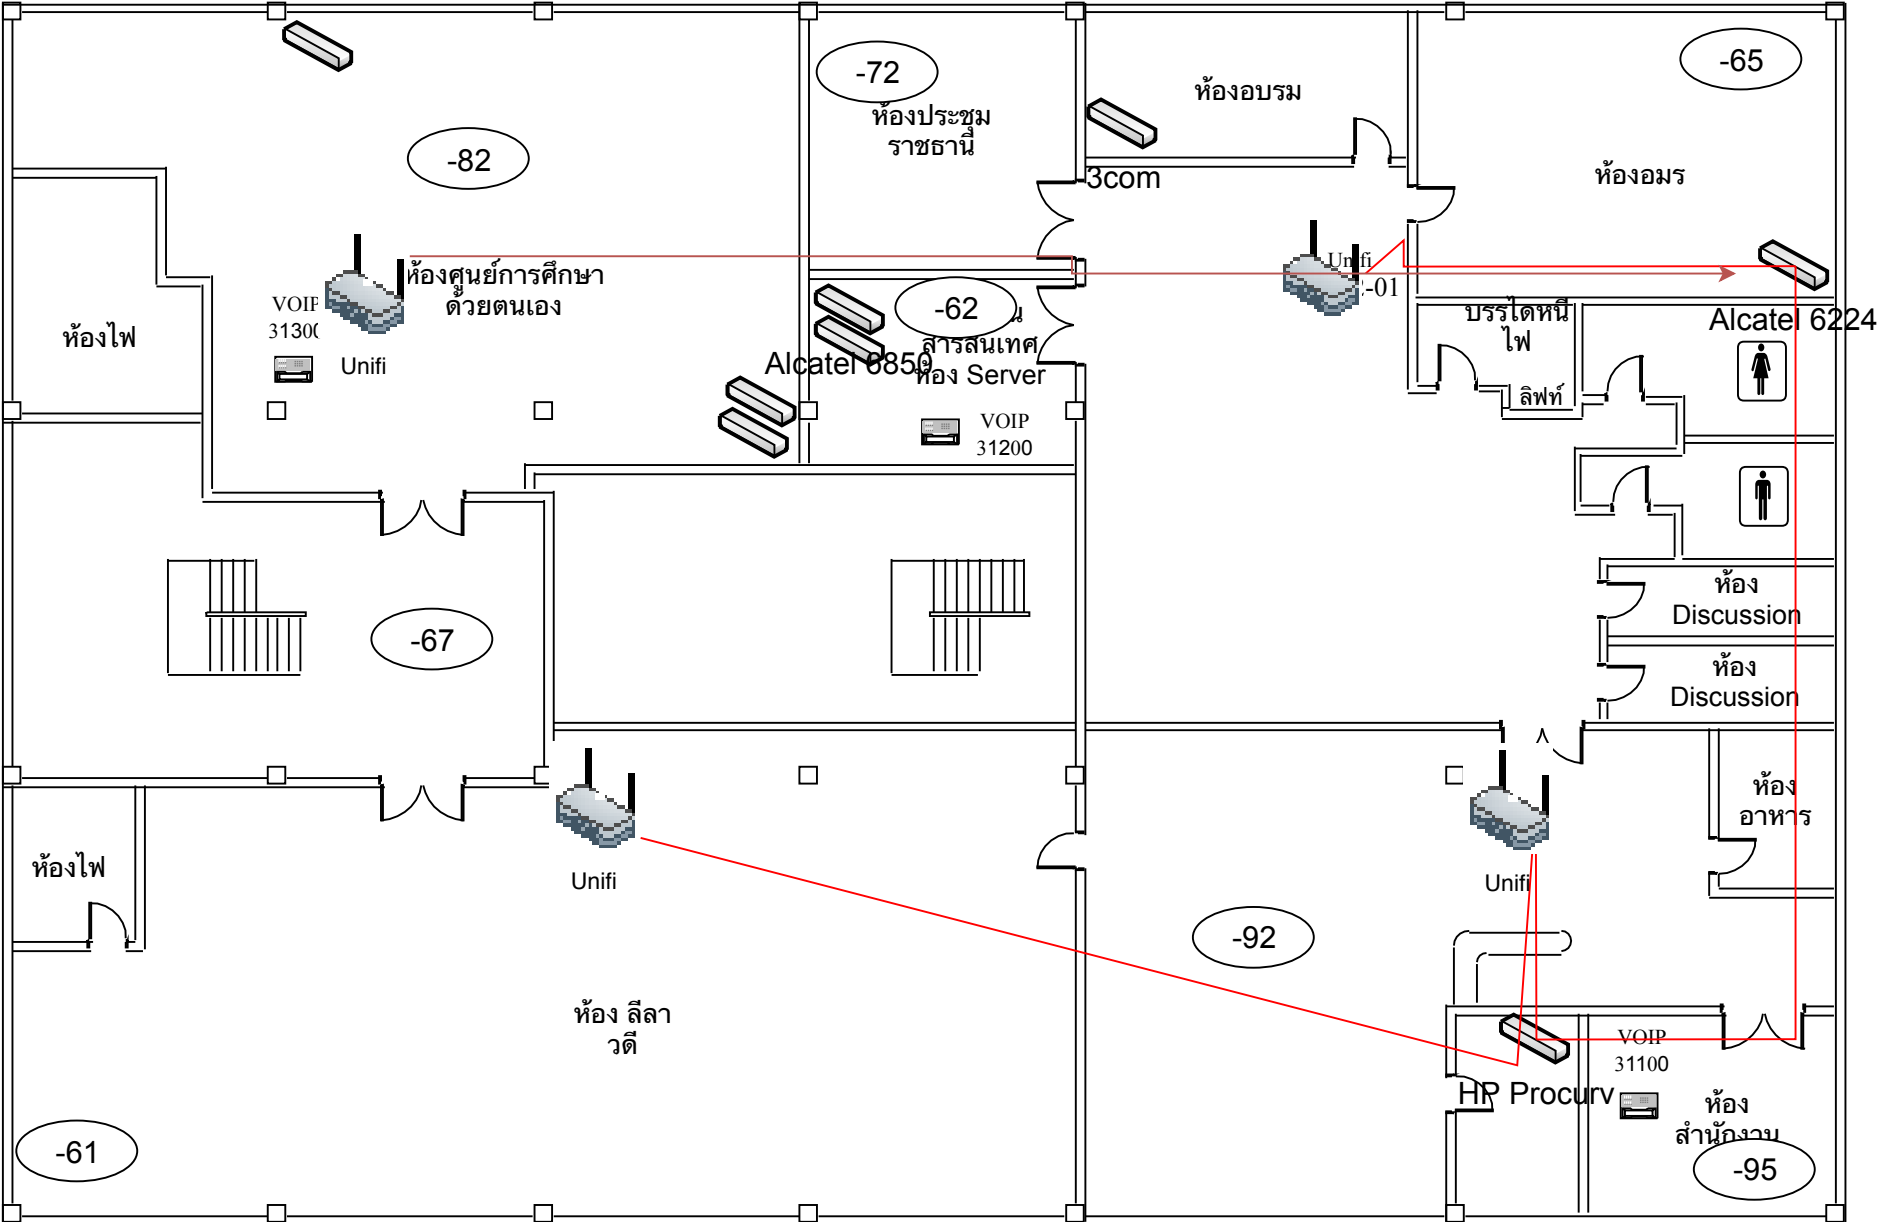

-  VoIP
-  Access Point
-  Switch

อาคาร 8 ชั้น 2

-  VoIP
-  Access Point
-  Switch

อาคาร 8 ชั้น 3

 VoIP

 Access Point

 Switch

Fiber from B5F2

อาคาร วิทยบริการ (ตึก 9) ชั้น 1

VoIP

Access Point

Switch

อาคาร วิทยบริการ (ตึก 9) ชั้น 2

-  VoIP
-  Access Point
-  Switch

อาคาร วิทยบริการ (ตึก 9) ชั้น 3

-  VoIP
-  Access Point
-  Switch

-  VoIP
-  Access Point
-  Switch

อาคารเจ้าพระยา
ชั้น 2

-  VoIP
-  Access Point
-  Switch