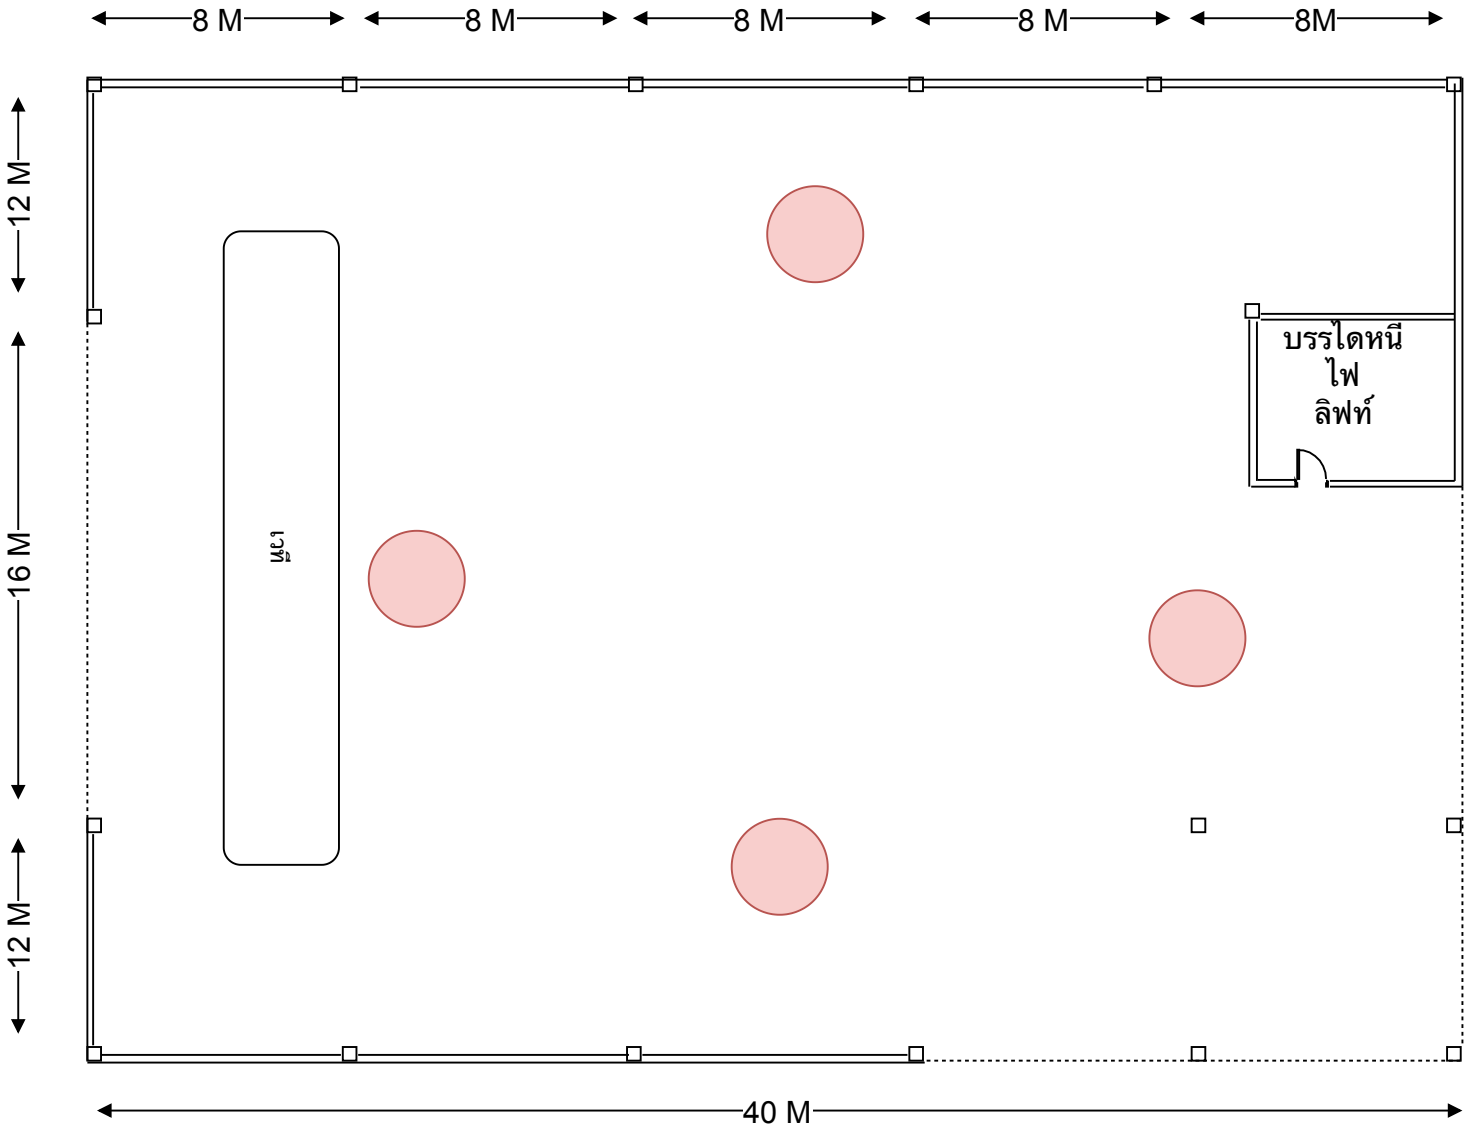

-  VoIP
-  Access Point
-  Switch

อาคาร 8 ชั้น 2

-  VoIP
-  Access Point
-  Switch

อาคาร 8 ชั้น 3

 VoIP

 Access Point

 Switch

Fiber from B5F2