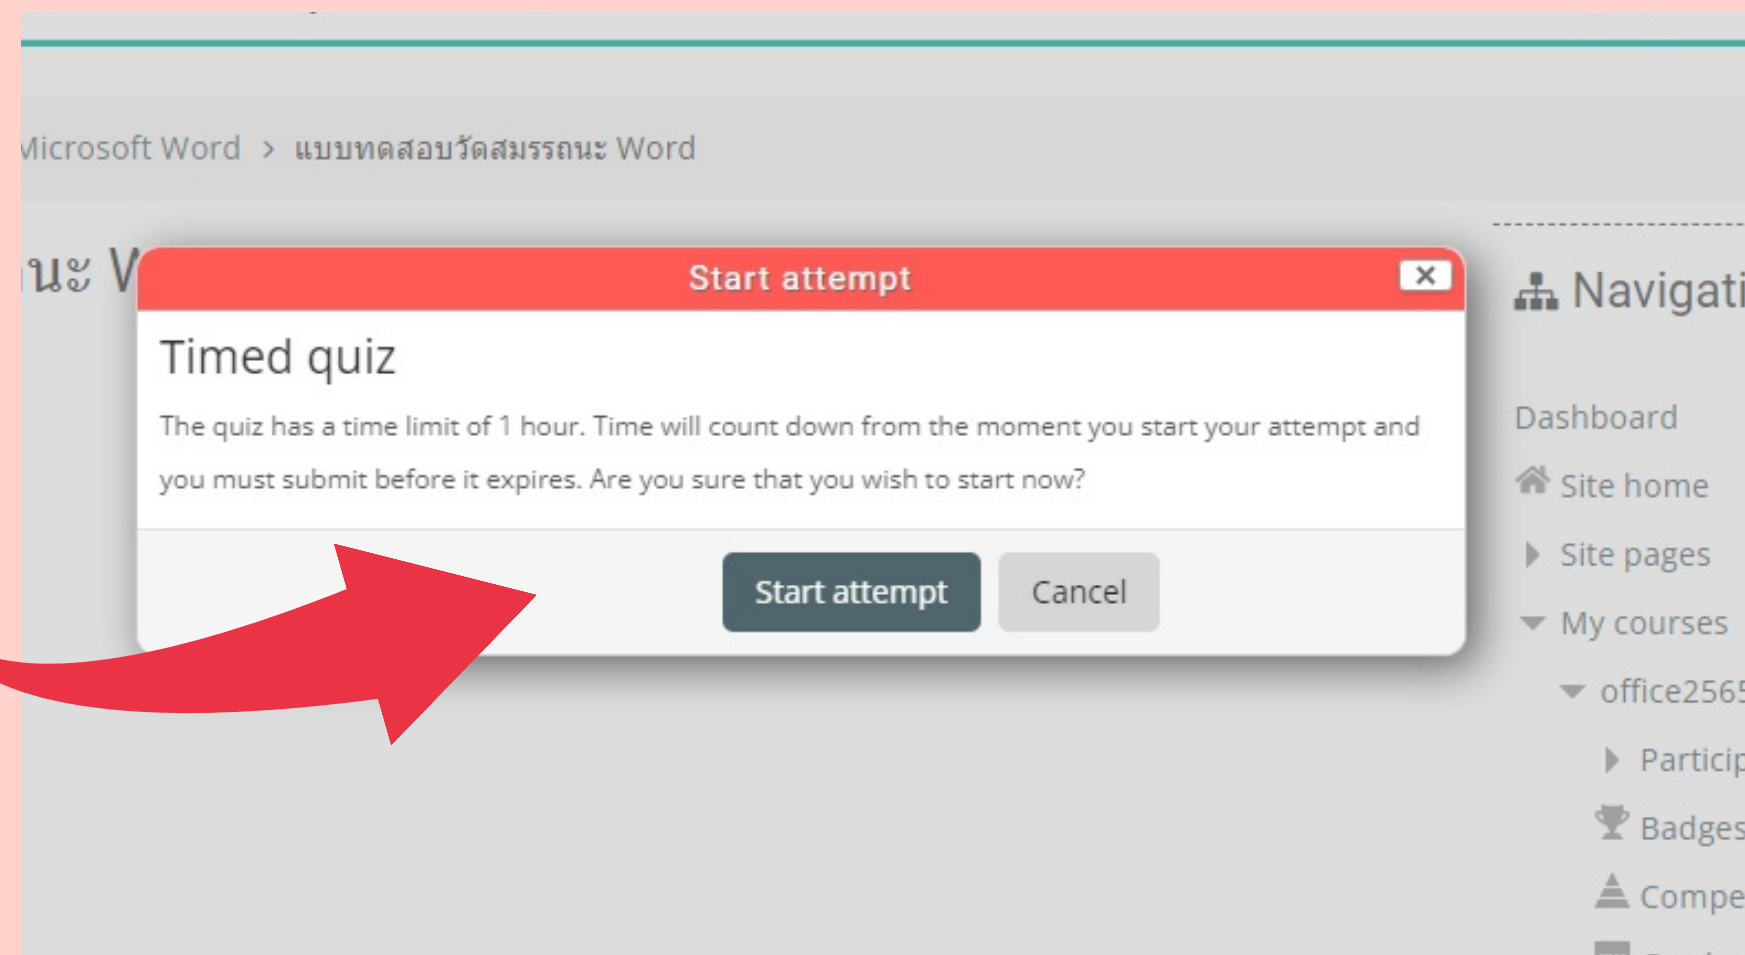

### แบบทดสอบวัดสมรรถนะ Word

Attempts allowed: 1

Time limit: 1 hour

Attempt quiz now

1

คลิก Attempt quiz now

2

คลิก Start Attempt